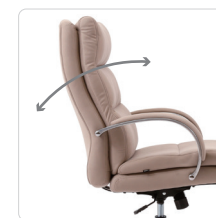

Glant

- グラント -

ハイバック 39,800円 (税込 43,780円) ローバック 37,800円 (税込 41,580円)

クッションにウレタンフォームとシリコンフィル、ポケットコイルを使用した、まるでソファのような贅沢な座り心地を体感できるマネジメントチェアです。レザー調で高級感のあるリサイクルレザーと、スエード調で柔らかな雰囲気シルキーファイバーの全6種類から張地をお選びいただけます。また、ハイバック、ローバック、キャスター脚、固定脚と、豊富なバリエーションを取り揃えています。

FEATURES / 商品特徴

フレームデザイン

体のラインに沿うように設計されたフレームが、しっかりと体を包みます。

クッション

シリコンフィル、ポケットコイルを使用し、ソファのような座り心地を実現しました。

リクライニング

レバーによる操作で、リクライニングのロック / 解除が可能です。

VARIATION / バリエーション

リサイクルレザー

Black

Light Brown

Dark Brown

サイズ

High Back

Low Back

シルキーファイバー

Charcoal Gray

Camel

Beige

脚

キャスター脚

固定脚

DETAILS / 詳細情報

- Size (寸法) : (ハイバック) W675 × D785 × H1005-1055 SH450-500mm
: (ローバック) W675 × D775 × H845-895 SH450-500mm
- Weight (重量) : (ハイバック) 18.0kg、(ローバック) 16.7kg
- Material (素材) : 金属 (アルミニウムダイキャスト) / 積層合板 / ナイロン樹脂 / ポリプロピレン (固定脚)
- Spec (仕様) : 座面高さ調整 / アームレスト / センターロックリクライニング / リクライニングテンション調整 / ポケットコイル内蔵
: ロッキング直立固定 / ナイロンキャスター or 固定脚