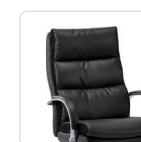

Glant

- グラント -

ハイバック 39,800円 (税込 43,780円) ローバック 37,800円 (税込 41,580円)

クッションにウレタンフォームとシリコンフィル、ポケットコイルを使用した、まるでソファのような贅沢な座り心地を体感できるマネジメントチェアです。レザー調で高級感のあるリサイクルレザーと、スエード調で柔らかな雰囲気シルキーファイバーの全6種類から張地をお選びいただけます。また、ハイバック、ローバック、キャスター脚、固定脚と、豊富なバリエーションを取り揃えています。

FEATURES / 商品特徴

フレームデザイン

体のラインに沿うように設計されたフレームが、しっかりと体を包みます。

クッション

シリコンフィル、ポケットコイルを使用し、ソファのような座り心地を実現しました。

リクライニング

レバーによる操作で、リクライニングのロック / 解除が可能です。

VARIATION / バリエーション

リサイクルレザー

Black

Light Brown

Dark Brown

サイズ

High Back

Low Back

シルキーファイバー

Charcoal Gray

Camel

Beige

脚

キャスター脚

固定脚

DETAILS / 詳細情報

- Size (寸法) : (ハイバック) W675 × D785 × H1005-1055 SH450-500mm
: (ローバック) W675 × D775 × H845-895 SH450-500mm
- Weight (重量) : (ハイバック) 18.0kg、(ローバック) 16.7kg
- Material (素材) : 金属 (アルミニウムダイキャスト) / 積層合板 / ナイロン樹脂 / ポリプロピレン (固定脚)
- Spec (仕様) : 座面高さ調整 / アームレスト / センターロックリクライニング / リクライニングテンション調整 / ポケットコイル内蔵
: ロッキング直立固定 / ナイロンキャスター or 固定脚